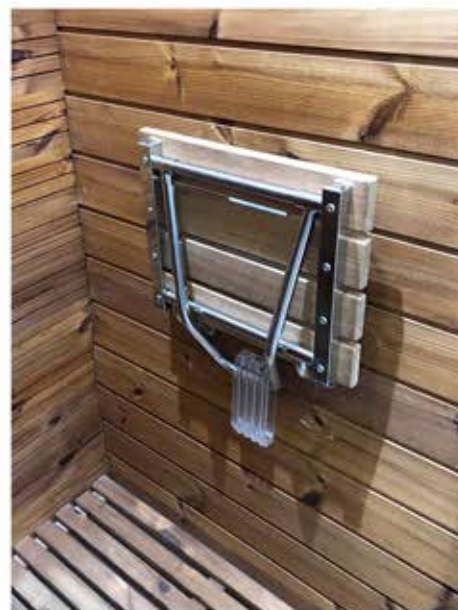

مشخصات
قابلیت ساخت در سایز دلخواه