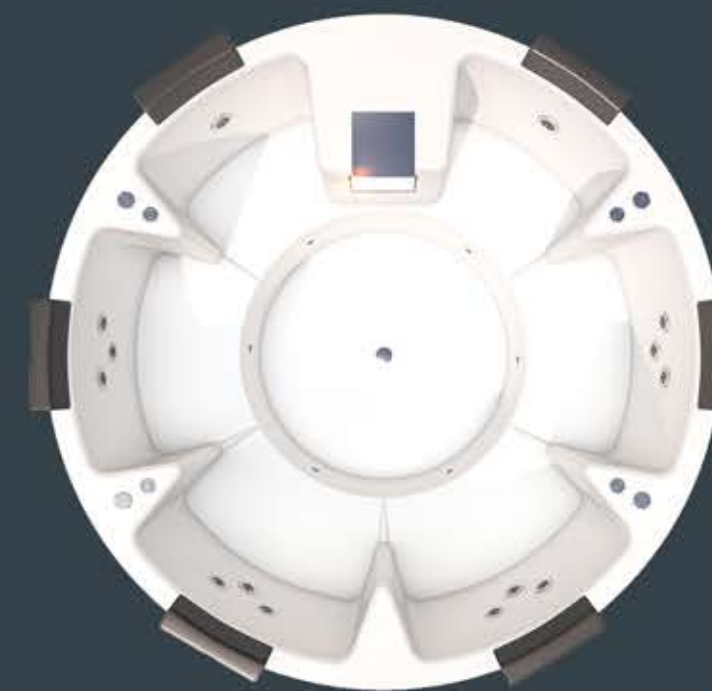

کد محصول / Product Code

اندازه ها / Dimensions

آمیتیس / AMITIS

AR20

180\*180\*75

DENIZ

نام محصول / Product Name

دنیز / DENIZ