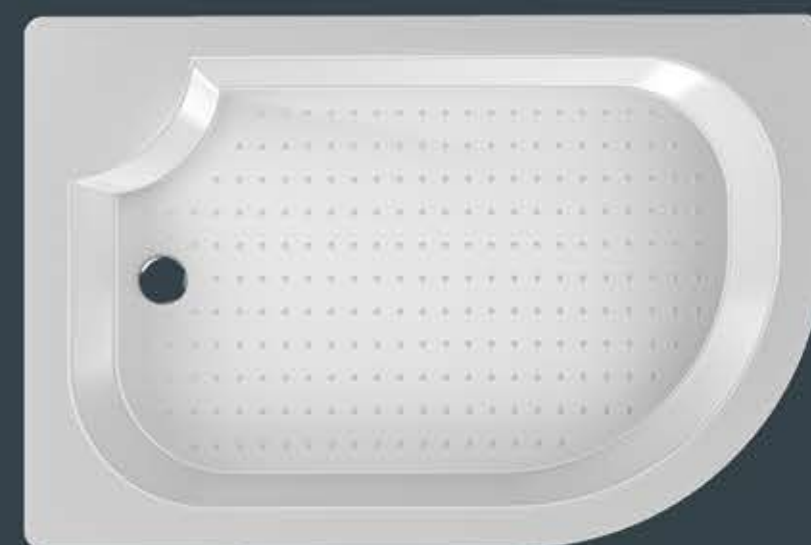

# SHOWER TRAY

نام محصول / Product Name

SHOWER TRAY

کد محصول / Product Code

-----

اندازه ها / Dimensions

100\*100

# SHOWER TRAY

نام محصول / Product Name

SHOWER TRAY

کد محصول / Product Code

-----

اندازه ها / Dimensions

120\*80

# SHOWER TRAY

نام محصول / Product Name

SHOWER TRAY

کد محصول / Product Code

A85

اندازه ها / Dimensions

120\*80