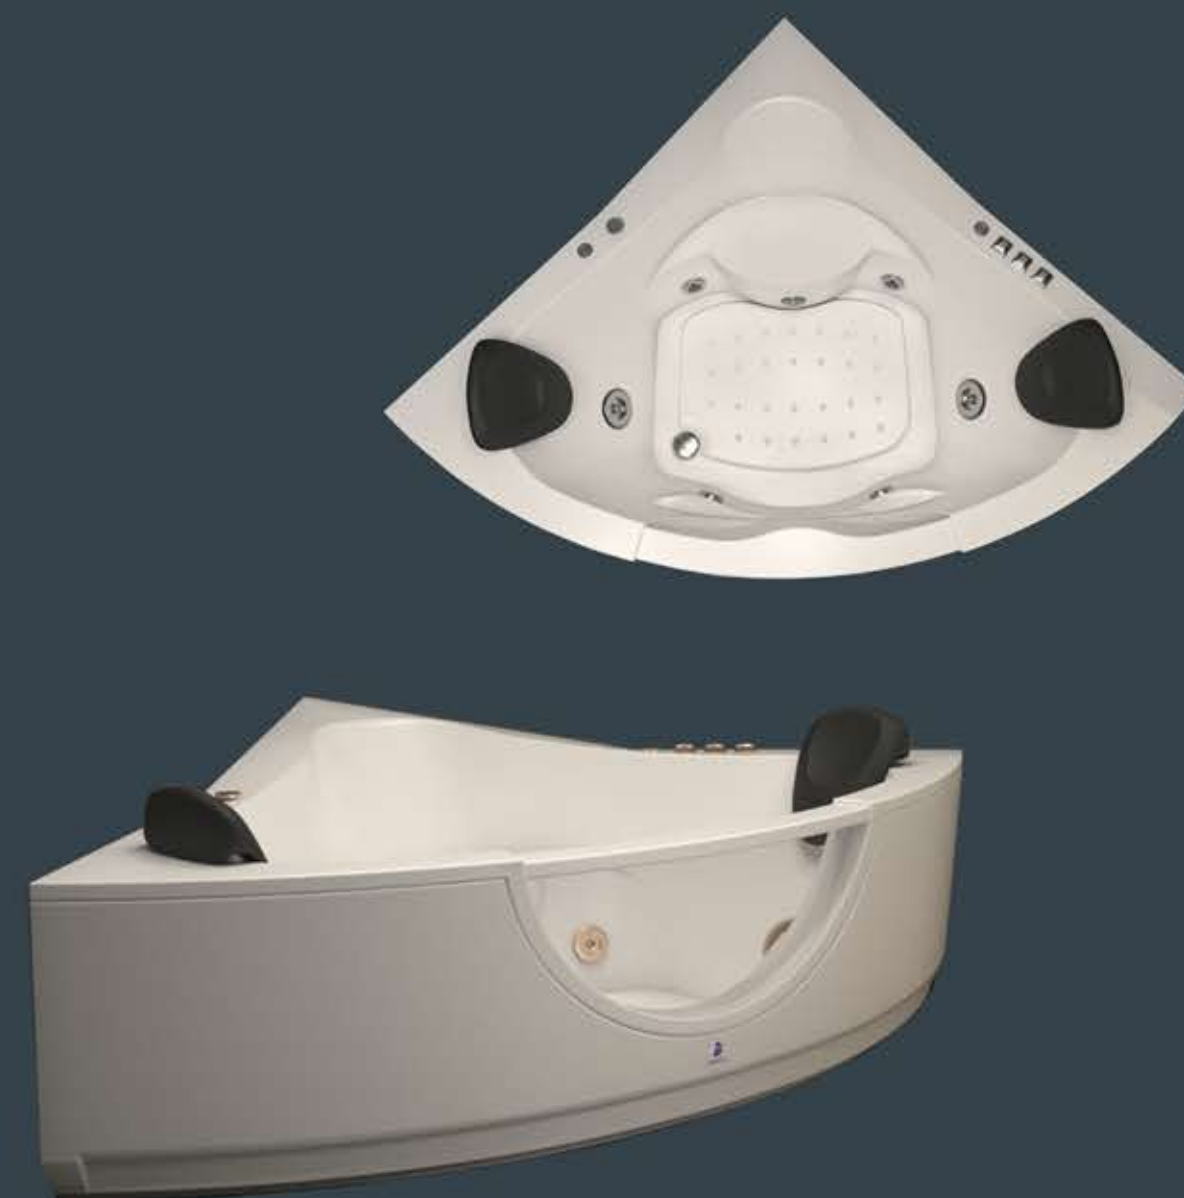

نام محصول / Product Name

رستا / RASTA

کد محصول / Product Code

A11

اندازه ها / Dimensions

150*150*60