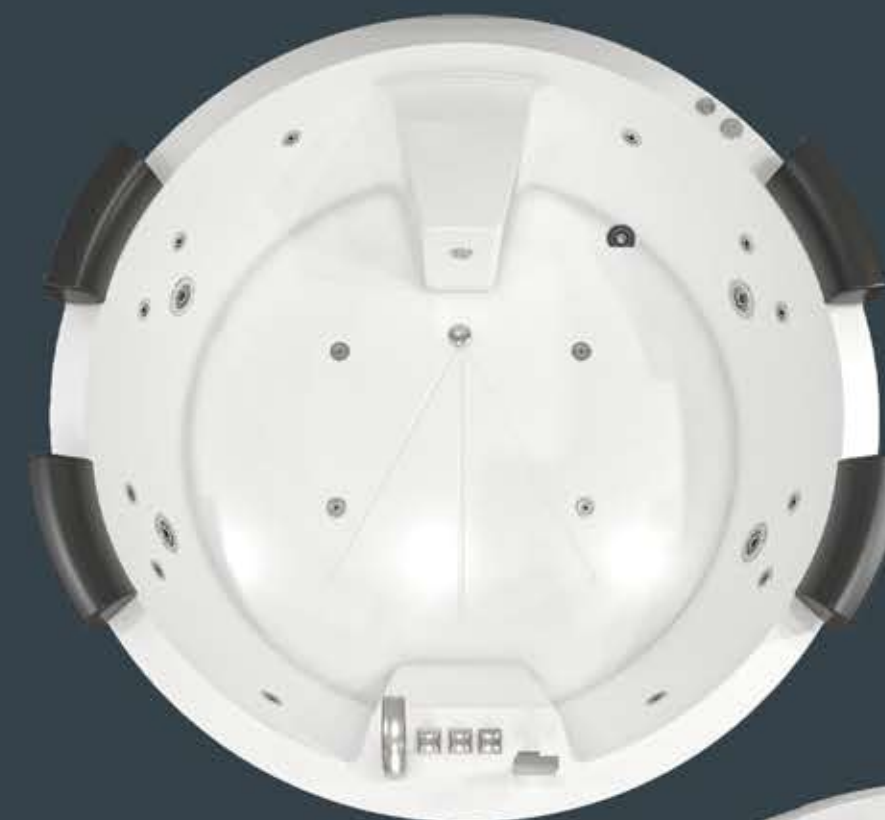

نام محصول / Product Name

آمیتیس / AMITIS

کد محصول / Product Code

AR20 T

اندازه ها / Dimensions

180\*180\*75

AMITIS

نام محصول / Product Name