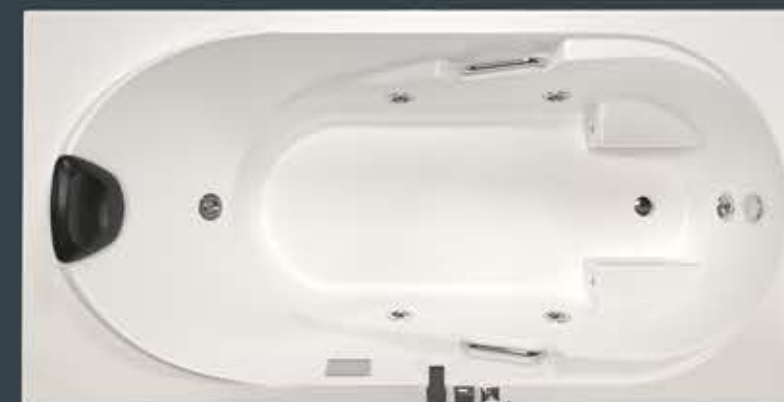

KELARA

نام محصول / Product Name

کلارا / KELARA

کد محصول / Product Code

A 19

اندازه ها / Dimensions

196*95*64